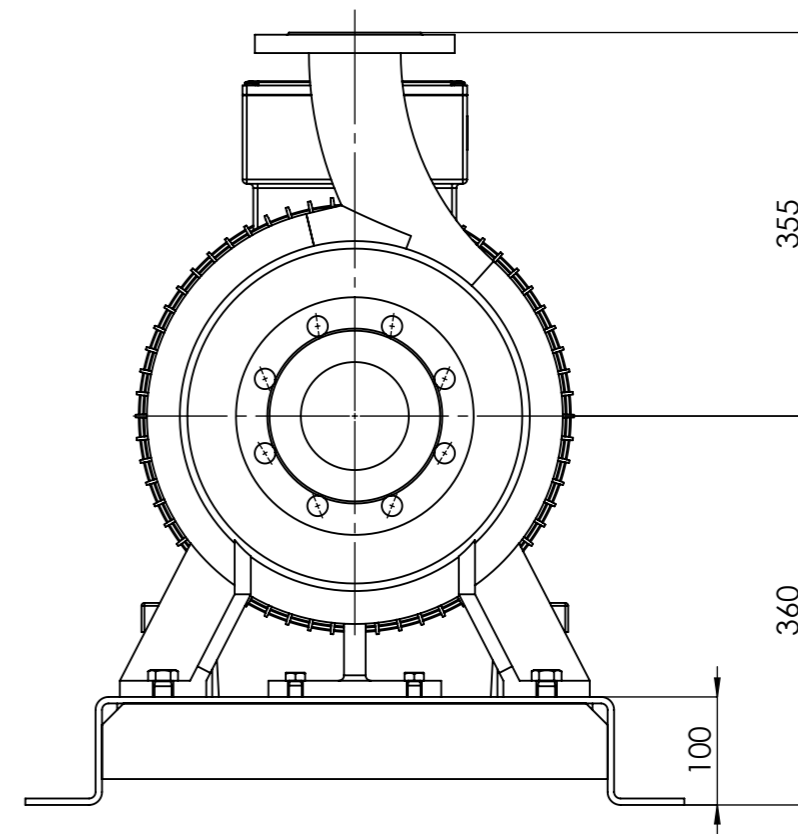

NHVe.65-400 [30,0 kW] n= 1450 obr/min

NHVe.65-400	30,0kW/1450 rpm	 Grudziądz Ul. Droga Jeziorna 8
	200-4	