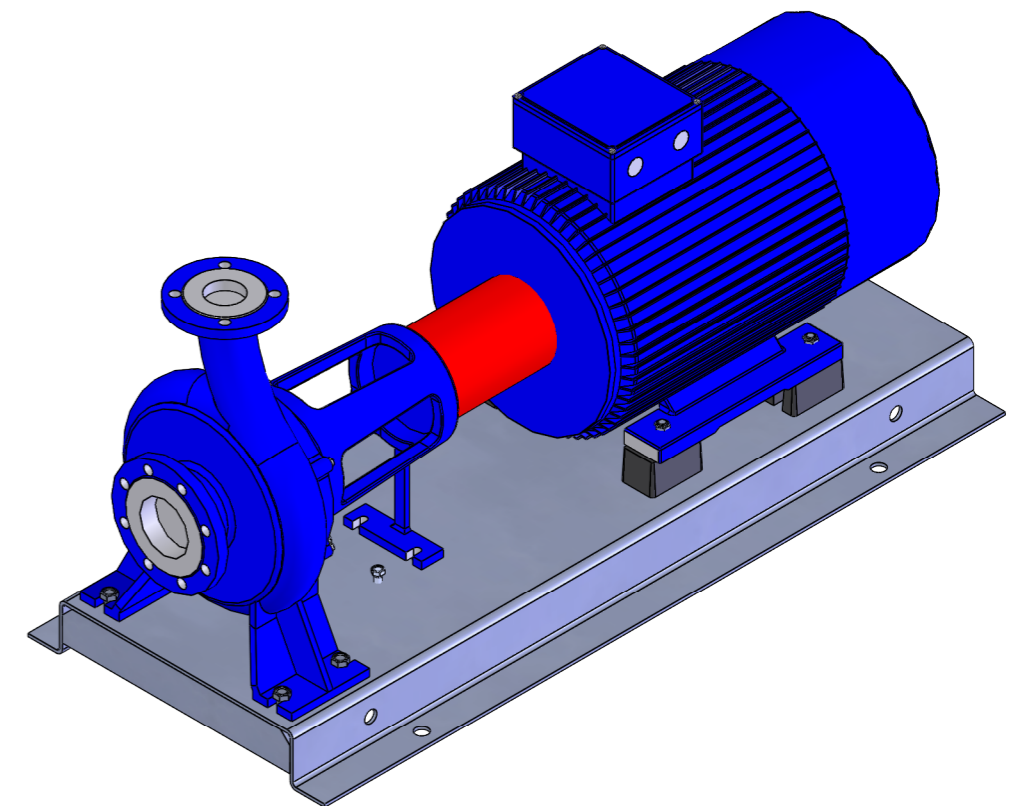

NHVe.65-400 [30,0 kW] n= 1450 obr/min

NHVe.65-400	30,0kW/1450 rpm	 Grudziądz Ul. Droga Jeziorna 8
	200-4	