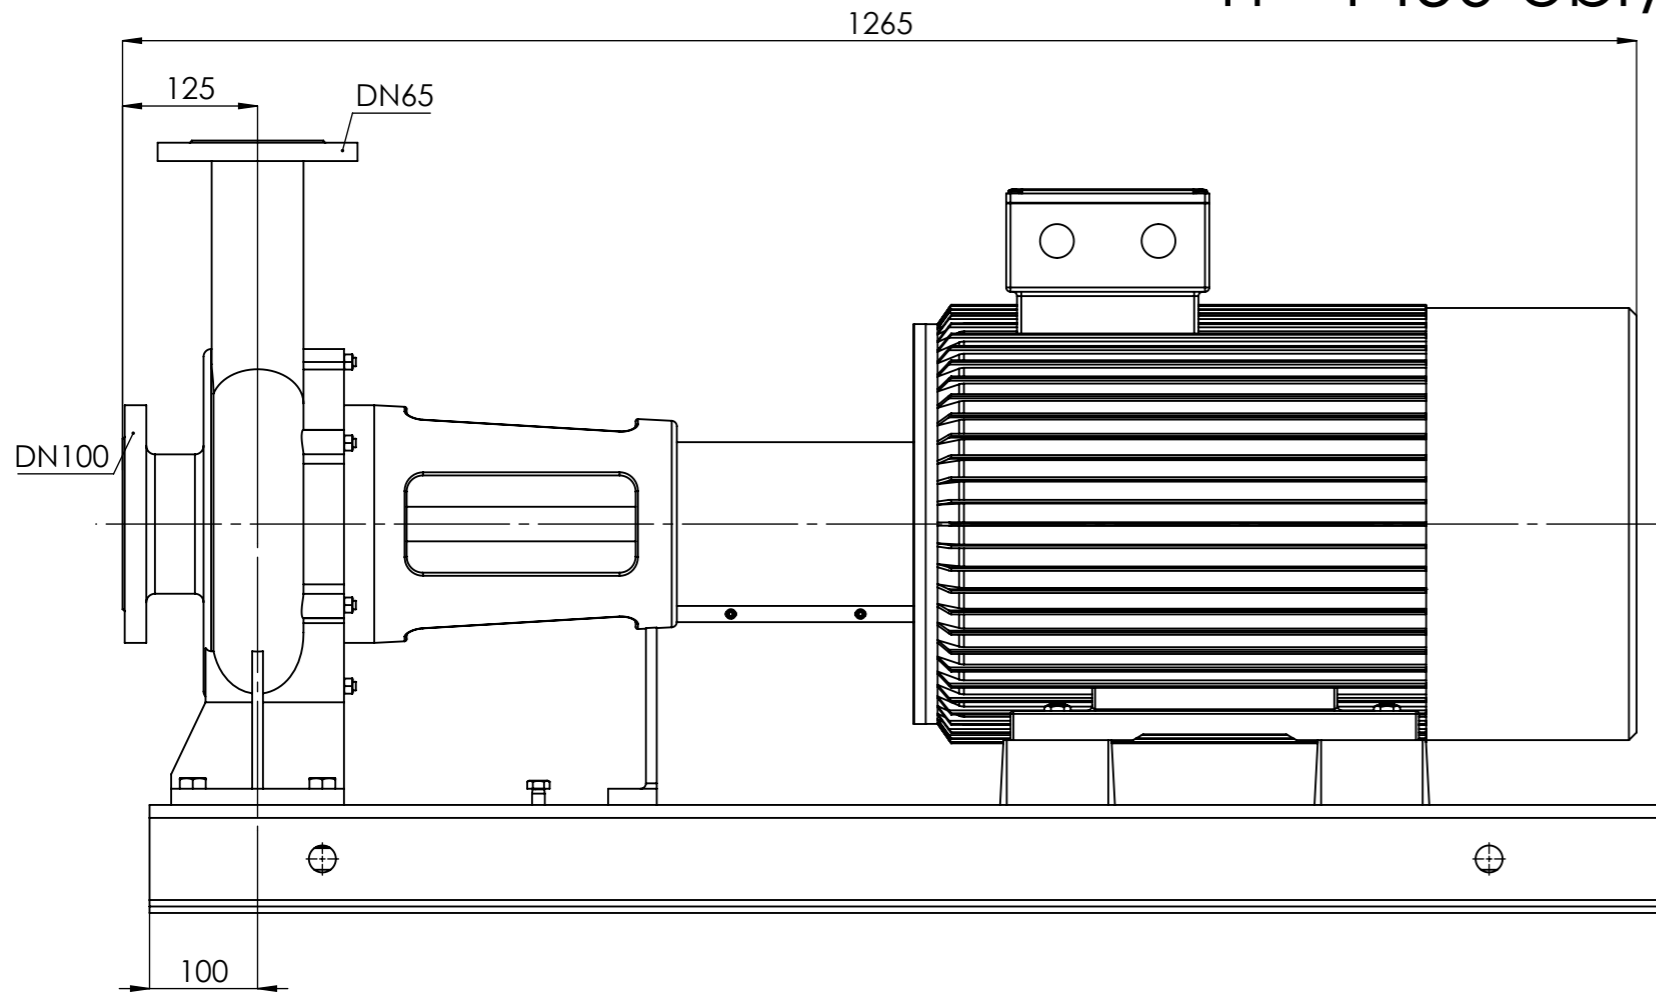

NHVe.65-400 [30,0 kW] n= 1450 obr/min

NHVe.65-400	30,0kW/1450 rpm	 Grudziądz Ul. Droga Jeziorna 8
	200-4	