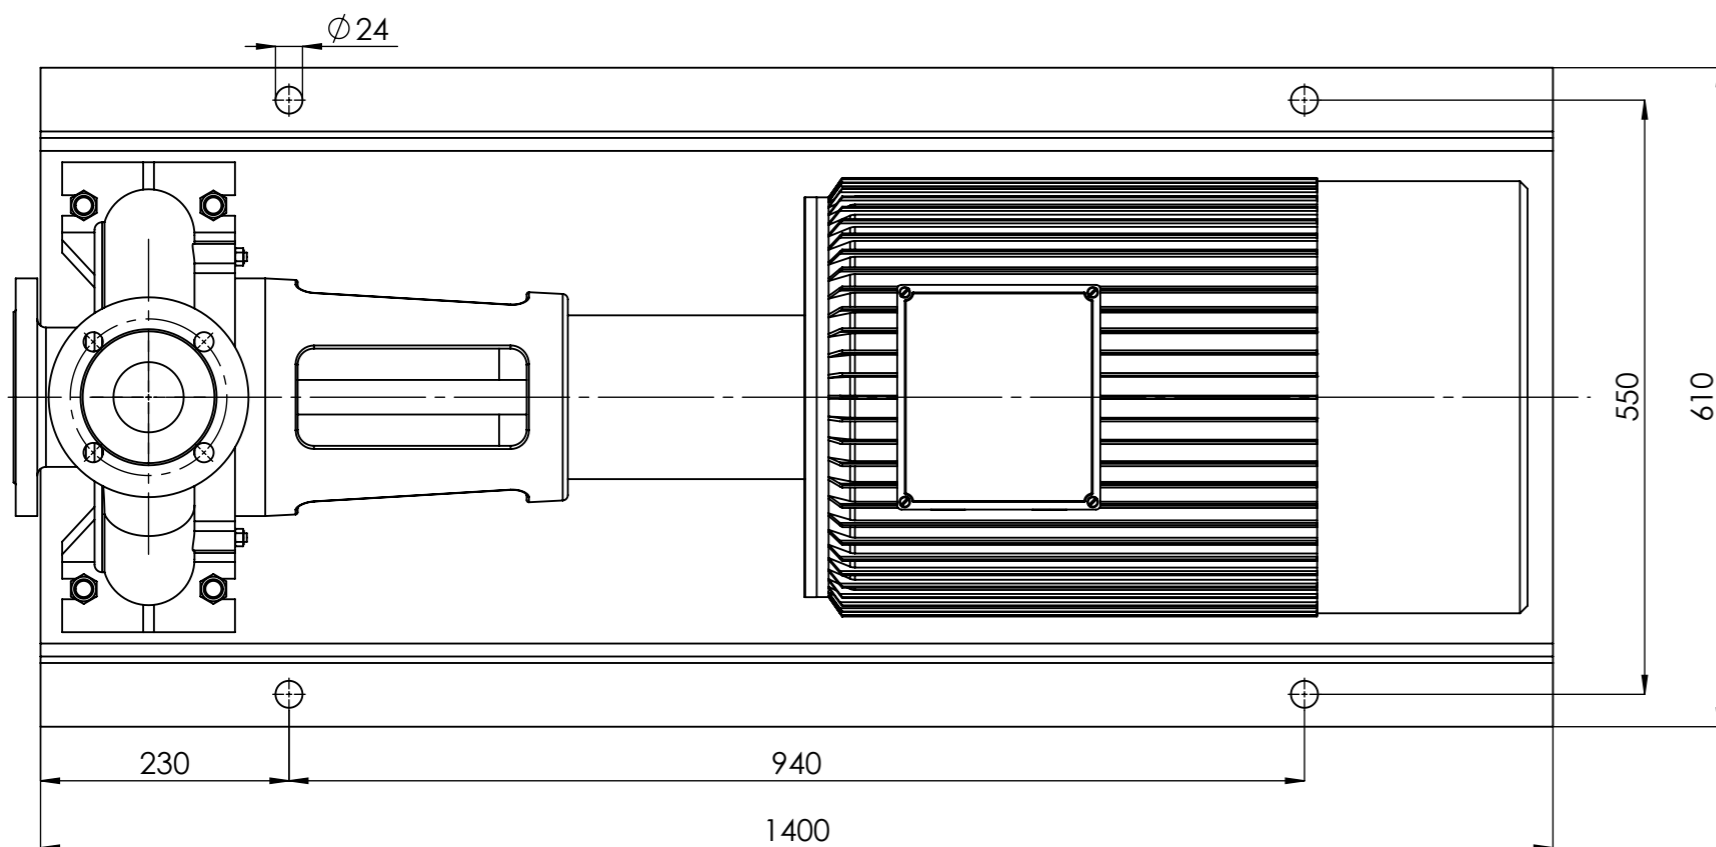

NHVe.65-400 [30,0 kW] n= 1450 obr/min

NHVe.65-400	30,0kW/1450 rpm	 Grudziądz Ul. Droga Jeziorna 8
	200-4	